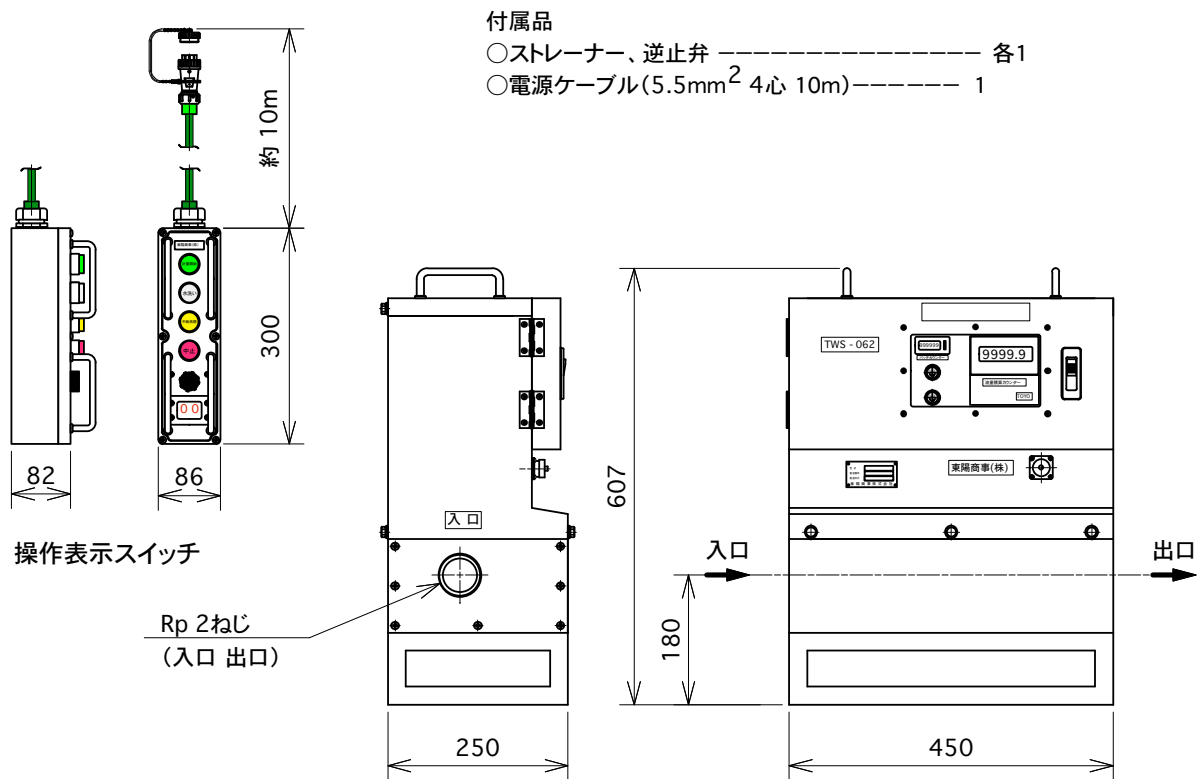

仕様

型式	TWS-062
口径	2B (50A)
最高使用圧力	1MPa
最大流量定格	600 L/min
積算精度	最大定格値の ± 1.0 %
最小桁単位	0.1 L
最大積算値	9,999.9 L
電源	三相 AC200V 50/60Hz
接続可能ポンプ	三相200V 又は、単相200V 5.5kW 以下
重量	38.5Kg

外形寸法図

●記載内容は、改良のため予告なく変更することがあります。

東陽商事株式会社

本社 東京都北区王子本町2丁目25番3号 壁巢ビル
〒114-0022 電話 03(3906)8601(代表)

札幌支店 札幌市清田区里塚2条6丁目5番10号
〒004-0802 電話 011(886)7311(代表)

仙台支店 宮城県仙台市若林区鶴代町5番16号
〒984-0001 電話 022(782)3133(代表)

大阪支店 大阪府吹田市南吹田3丁目4番35号
〒564-0043 電話 06(6389)8261(代表)

福岡支店 福岡県福岡市博多区東光寺町1丁目10番30号
〒812-0896 電話 092(483)2011(代表)

機械センター 千葉県野田市木野崎671
〒278-0002 電話 04(7138)3221(代表)

代理店