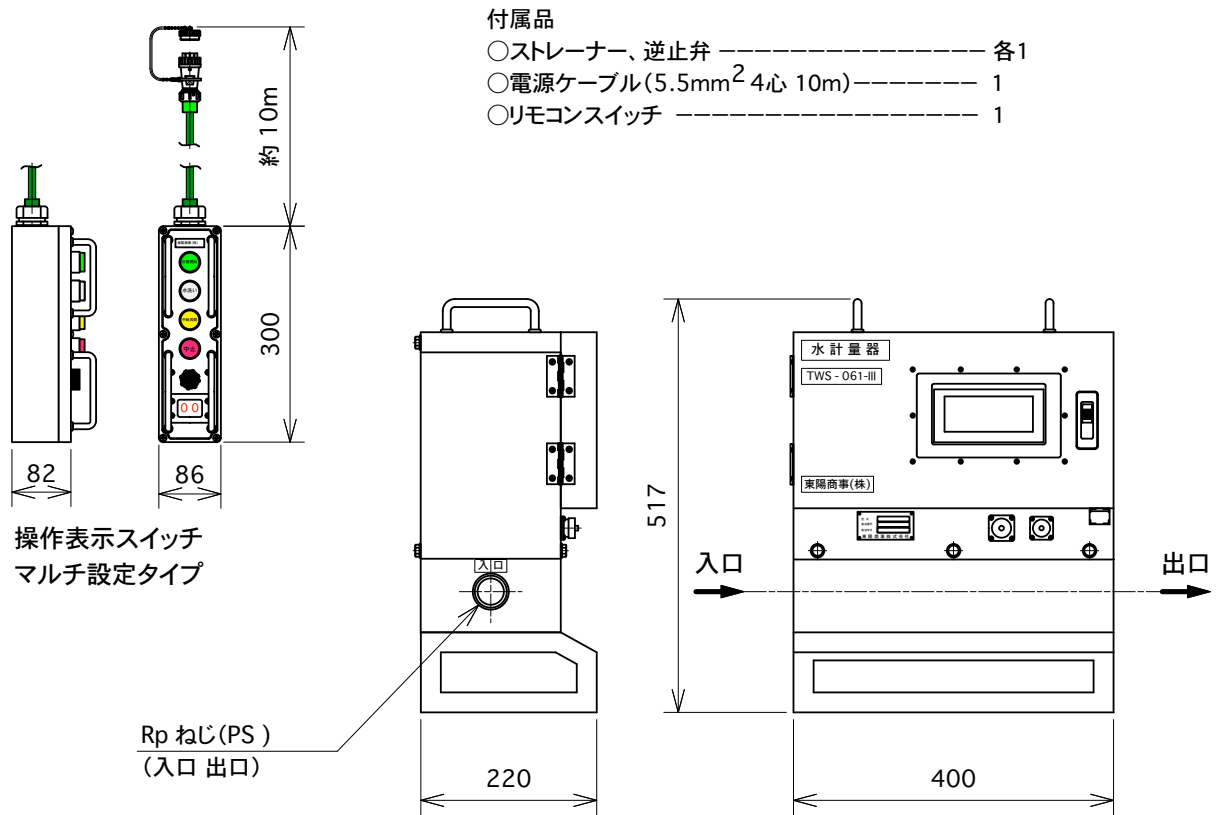

仕様

型式	TWS-061-III
口径	1B (25A)
最大流量定格	240 L/min
最高使用圧力	1 MPa
積算精度	最大定格値の ± 1.0 %
最小桁単位	0.1 L
最大積算値	9,999,999.9 L
電源	三相 AC 200 V 50/60Hz
接続可能ポンプ	三相 200 V 又は、単相 200 V 5.5 kW 以下
本体重量	23.0 kg

外形寸法図

●記載内容は、改良のため予告なく変更することがあります。

東陽商事株式会社

本 社 東京都北区王子本町2丁目25番3号 壁巢ビル

〒114-0022 電話 03(3906)8601(代表)

札幌支店 札幌市清田区里塚2条6丁目5番10号

〒004-0802 電話 011(886)7311(代表)

仙台支店 宮城県仙台市若林区鶴代町5番16号

〒984-0001 電話 022(782)3133(代表)

大阪支店 大阪府吹田市南吹田3丁目4番35号

〒564-0043 電話 06(6389)8261(代表)

福岡支店 福岡県福岡市博多区東光寺町1丁目10番30号

〒812-0896 電話 092(483)2011(代表)

機械センター 千葉県野田市木野崎671

〒278-0002 電話 04(7138)3221(代表)

代理店