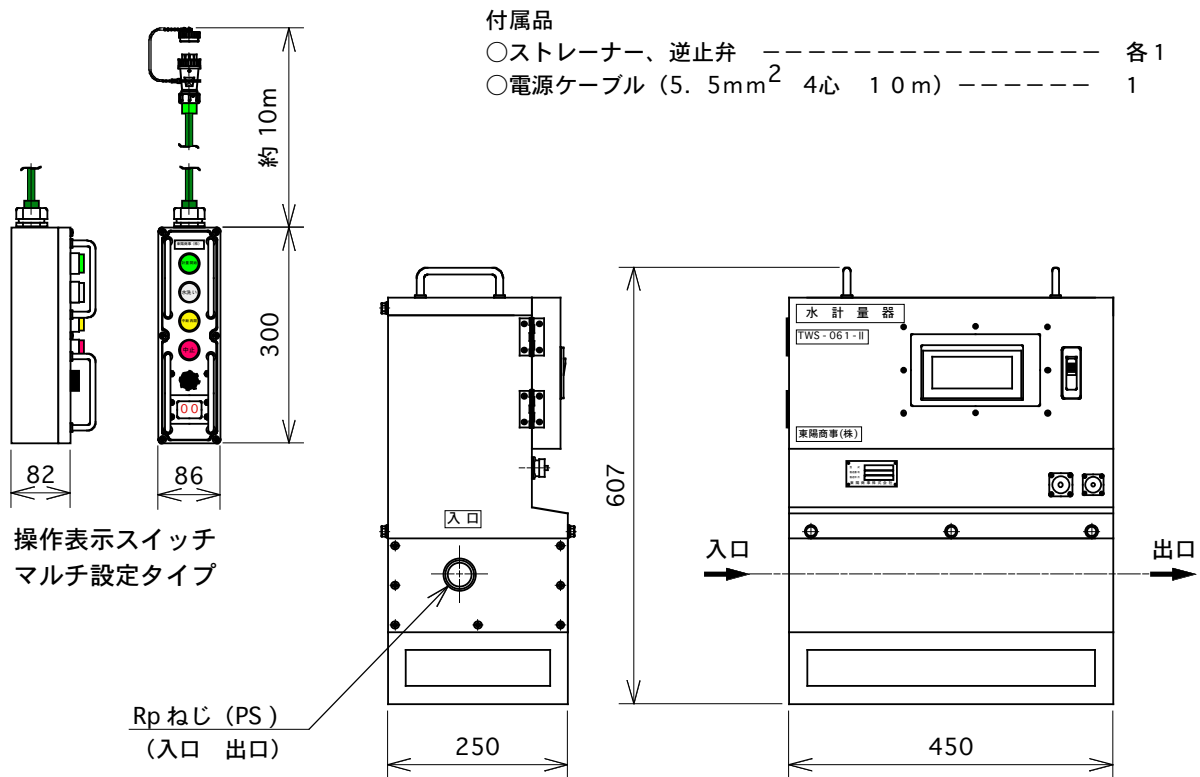

仕 様

型 式	TWS-061-II	TWS-062-II
口 径	1 B (25 A)	2 B (50 A)
最大流量	240 ℓ/min	600 ℓ/min
最高使用圧力	1 MPa	
積算精度	± 1.0%	
最小桁単位	0.1 ℓ	
最大積算値	9,999,999.9 ℓ	
電 源	三相 AC200V 50/60Hz	
接続可能ポンプ	三相200V 又は、単相200V 5.5kW 以下	
本体重量	33.5 Kg	40.0 Kg

外 形 寸 法 図

●記載内容は、改良のため予告なく変更することがあります。

設計製造発売元

東陽商事株式会社

本 社 東京都北区王子本町2丁目25番3号 壁巢ビル
〒114-0022 電話 03(3906)8601 (代表)

仙 台 支 店 宮城県仙台市宮城野区宮千代3丁目9番9号
〒983-0044 電話 022(231)6341 (代表)

大 阪 支 店 大阪府吹田市南吹田3丁目4番35号
〒564-0043 電話 06(6389)8261 (代表)

福 岡 支 店 福岡県福岡市博多区東光寺町1丁目10番30号
〒816-0096 電話 092(483)2011 (代表)

札幌営業所 北海道札幌市清田区里塚2条6丁目5番10号
〒004-0802 電話 011(886)7311 (代表)

機械センター 千葉県野田市木野崎字南671
〒278-0002 電話 04(7138)3221 (代表)

代理店