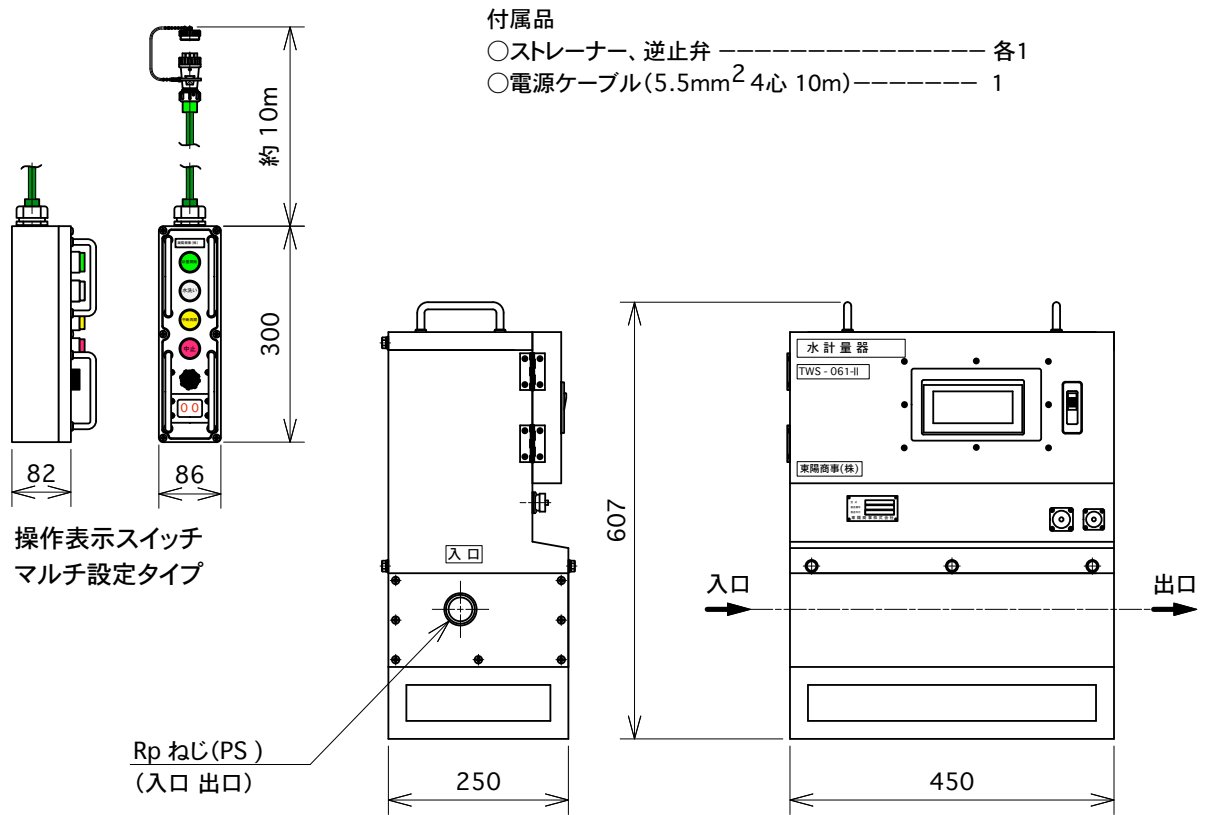

仕様

型式	TWS-061-II	TWS-062-II
口径	1B (25A)	2B (50A)
最大流量定格	240 L/min	600 L/min
最高使用圧力	1 MPa	
積算精度	最大定格値の±1.0%	
最小桁単位	0.1 L	
最大積算値	9,999,999.9 L	
電源	三相 AC 200 V 50/60Hz	
接続可能ポンプ	三相 200 V 又は、単相 200 V 5.5 kW 以下	
本体重量	33.5 kg	40.0 kg

外形寸法図

●記載内容は、改良のため予告なく変更することがあります。

東陽商事株式会社

本社 東京都北区王子本町2丁目25番3号 壁巢ビル

〒114-0022 電話 03(3906)8601(代表)

札幌支店 札幌市清田区里塚2条6丁目5番10号

〒004-0802 電話 011(886)7311(代表)

仙台支店 宮城県仙台市若林区鶴代町5番16号

〒984-0001 電話 022(782)3133(代表)

大阪支店 大阪府吹田市南吹田3丁目4番35号

〒564-0043 電話 06(6389)8261(代表)

福岡支店 福岡県福岡市博多区東光寺町1丁目10番30号

〒812-0896 電話 092(483)2011(代表)

機械センター 千葉県野田市木野崎671

〒278-0002 電話 04(7138)3221(代表)

代理店