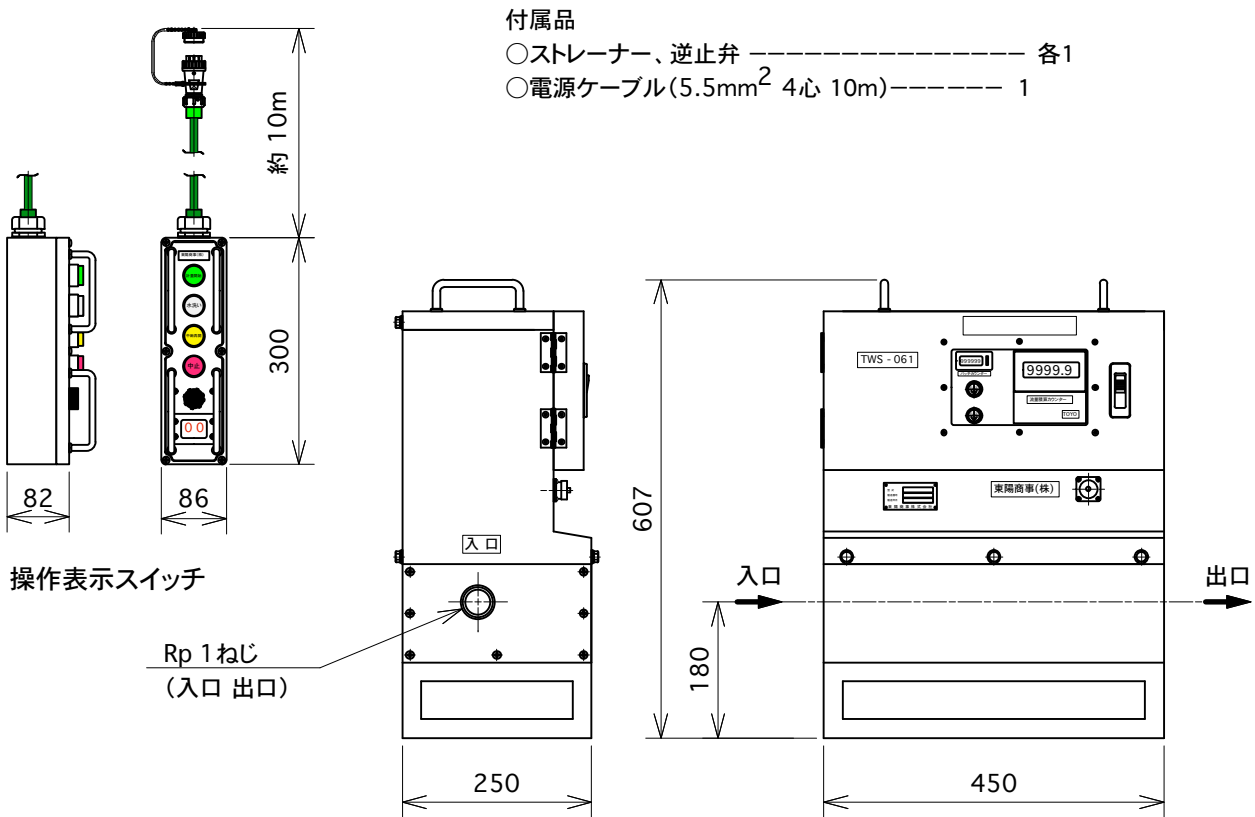

仕様

型式	TWS-061
口径	1B (25A)
最高使用圧力	1 MPa
最大流量定格	240 L/min
積算精度	最大定格値の ± 1.0 %
最小桁単位	0.1 L
最大積算値	9,999.9 L
電源	三相 AC200V 50/60Hz
接続可能ポンプ	三相200V 又は、単相200V 5.5kW 以下
重量	34.0Kg

外形寸法図

●記載内容は、改良のため予告なく変更することがあります。

東陽商事株式会社

本社 東京都北区王子本町2丁目25番3号 壁巢ビル
〒114-0022 電話 03(3906)8601(代表)

札幌支店 札幌市清田区里塚2条6丁目5番10号
〒004-0802 電話 011(886)7311(代表)

仙台支店 宮城県仙台市若林区鶴代町5番16号
〒984-0001 電話 022(782)3133(代表)

大阪支店 大阪府吹田市南吹田3丁目4番35号
〒564-0043 電話 06(6389)8261(代表)

福岡支店 福岡県福岡市博多区東光寺町1丁目10番30号
〒812-0896 電話 092(483)2011(代表)

機械センター 千葉県野田市木野崎671
〒278-0002 電話 04(7138)3221(代表)

代理店