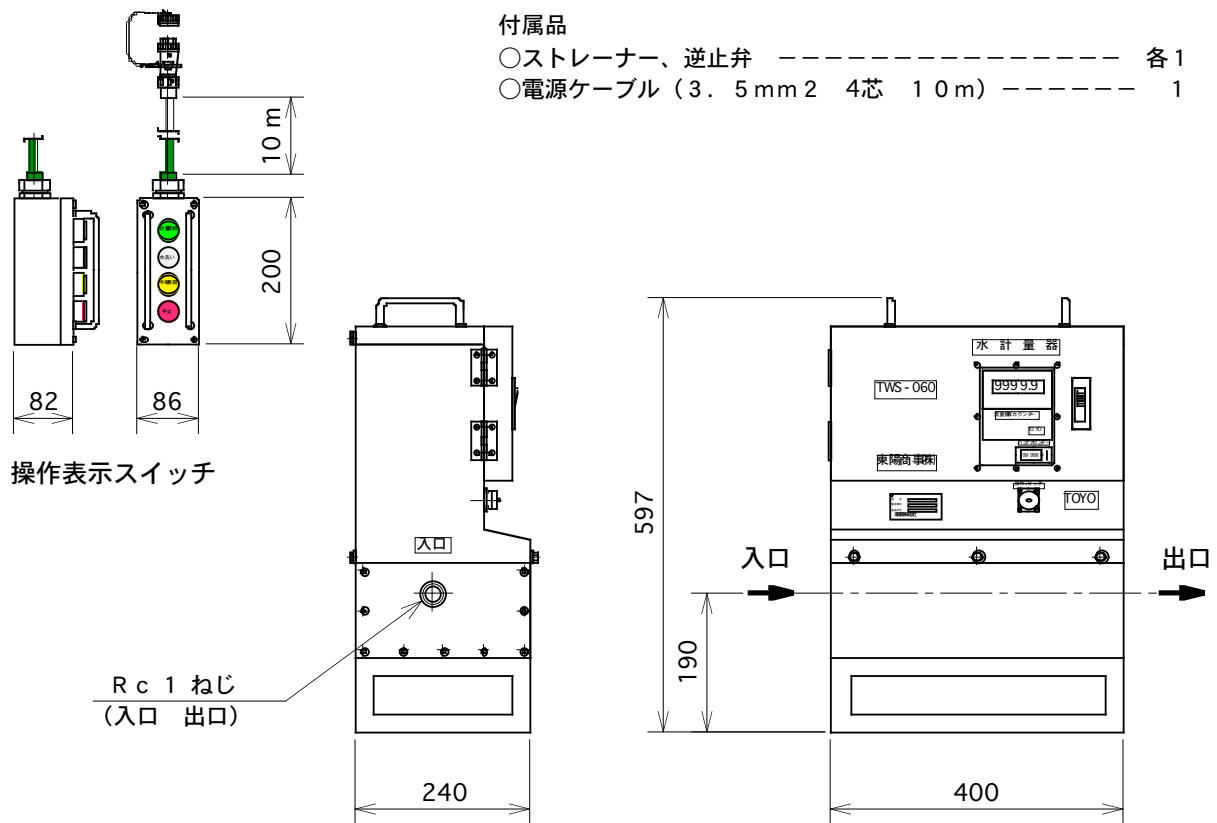

仕 様

型 式	TWS-060
口 径	1 B (25 A)
最高使用圧力	1 MPa
最大流量	240 ℓ/min
最小桁単位	0.1 ℓ
最大積算値	9,999.9 ℓ
電 源	三相 AC200V 50/60Hz
接続可能ポンプ	三相200V 又は、単相200V 5.5kW 以下
重 量	30.2 Kg

外 形 寸 法 図

●記載内容は、改良のため予告なく変更することがあります。

設計製造発売元

東陽商事株式会社

本 社 東京都北区王子本町2丁目25番3号 壁巢ビル
〒114-0022 電話 03(3906)8601 (代表)

仙台支店 宮城県仙台市宮城野区宮千代3丁目9番9号
〒983-0044 電話 022(231)6341 (代表)

大阪支店 大阪府吹田市南吹田3丁目4番35号
〒564-0043 電話 06(6389)8261 (代表)

福岡支店 福岡県福岡市博多区東光寺町1丁目10番30号
〒816-0096 電話 092(483)2011 (代表)

札幌営業所 北海道札幌市清田区里塚2条6丁目5番10号
〒004-0802 電話 011(886)7311 (代表)

機械センター 千葉県野田市木野崎字南671
〒278-0002 電話 04(7138)3221 (代表)

代理店