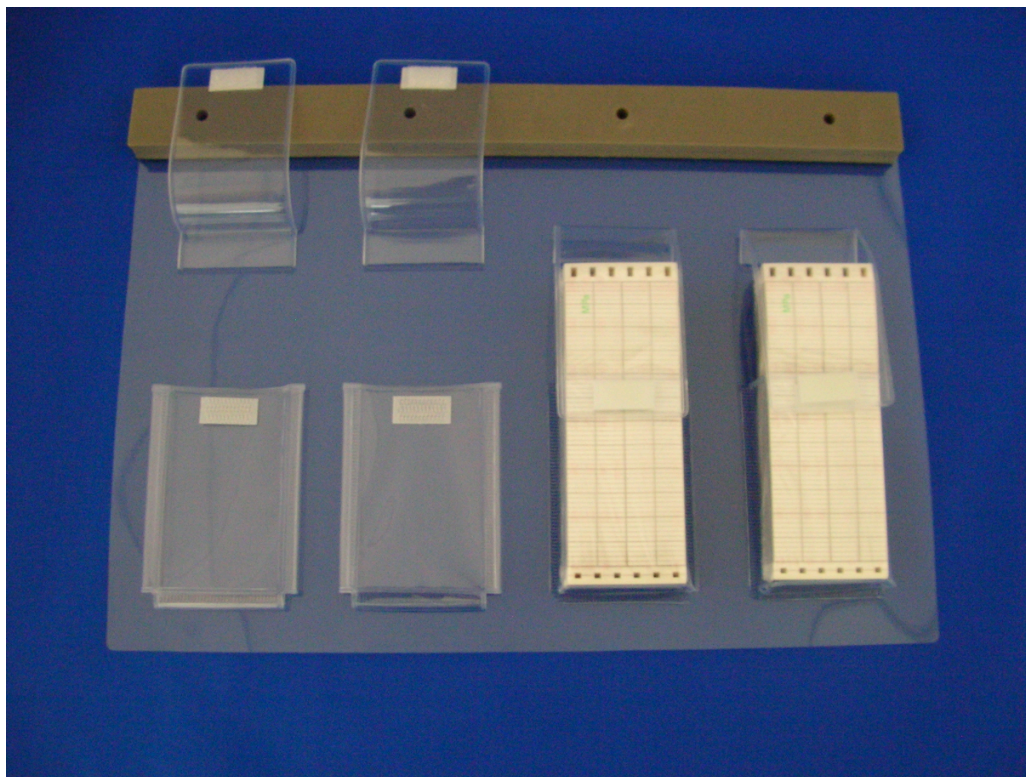

チャート紙の保管、提出用として

チャートホルダー

A4-4P

A4サイズ 4本収納

収納可能なチャート紙

◎標準品 A4/4P

幅11.5cm 折幅4cm 厚み1.5cm程度

(スポンジ1本付)