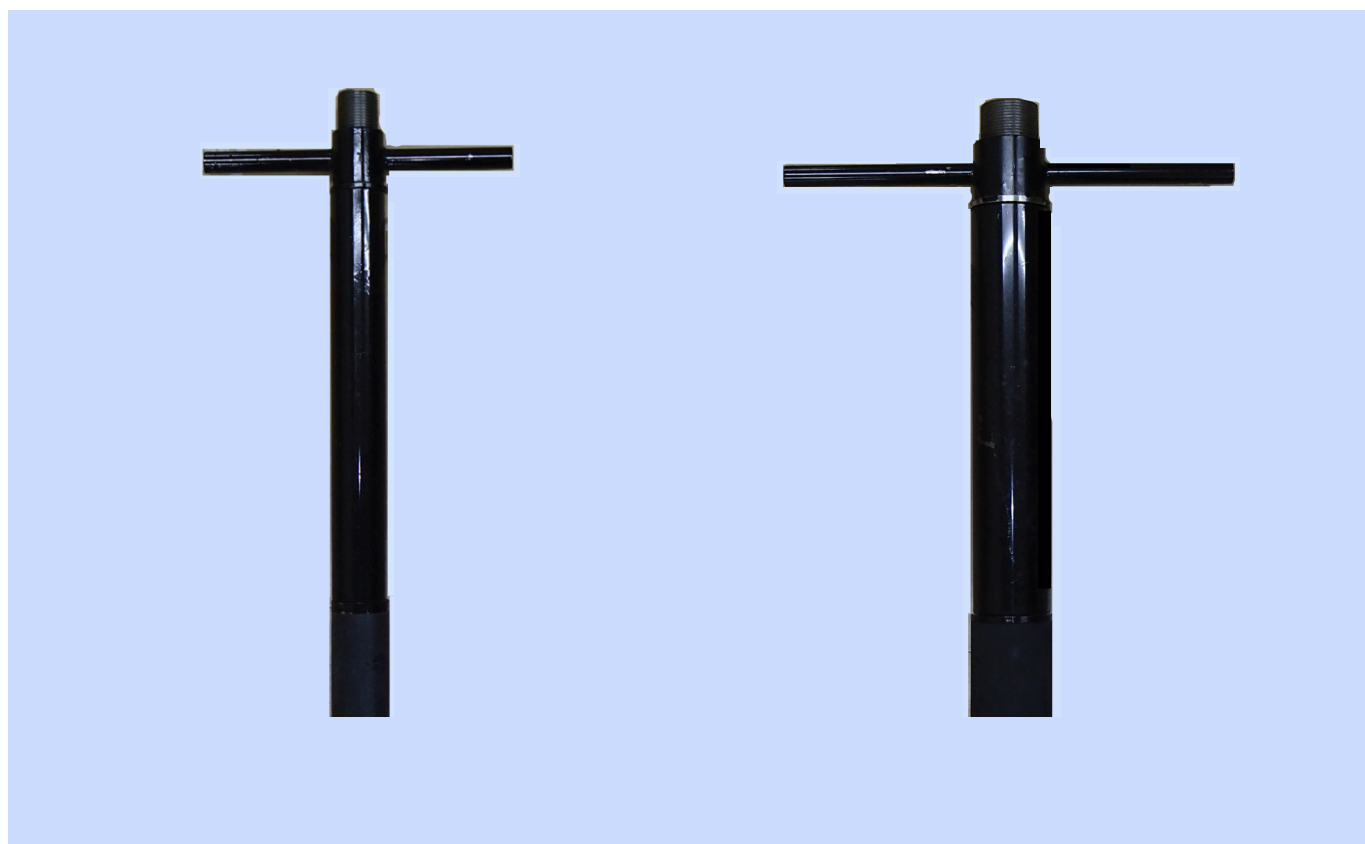

# 口元パッカー

φ46用

φ66用

	φ46用	φ66用
全 長	495mm	495mm
接続ネジ	1"PF	1-1/2"PF
ラバー長	80mm	80mm
ラバー外径	44mm	64mm
外管外径	43mm(先端部カラー45mm)	64mm
重 量	2.9kg	4.9kg

**TOYO** 東陽商事株式会社 <http://www.toyoshoji.com>

本社・東京支店 東京都北区王子本町 2-25-3  
仙台支店 仙台市若林区鶴代町5-16  
大阪支店 大阪府吹田市南吹田3-4-35  
福岡支店 福岡市博多区東光寺町1-10-30  
札幌営業所 札幌市清田区里塚2条6-5-10  
機械センター 千葉県野田市木野崎671