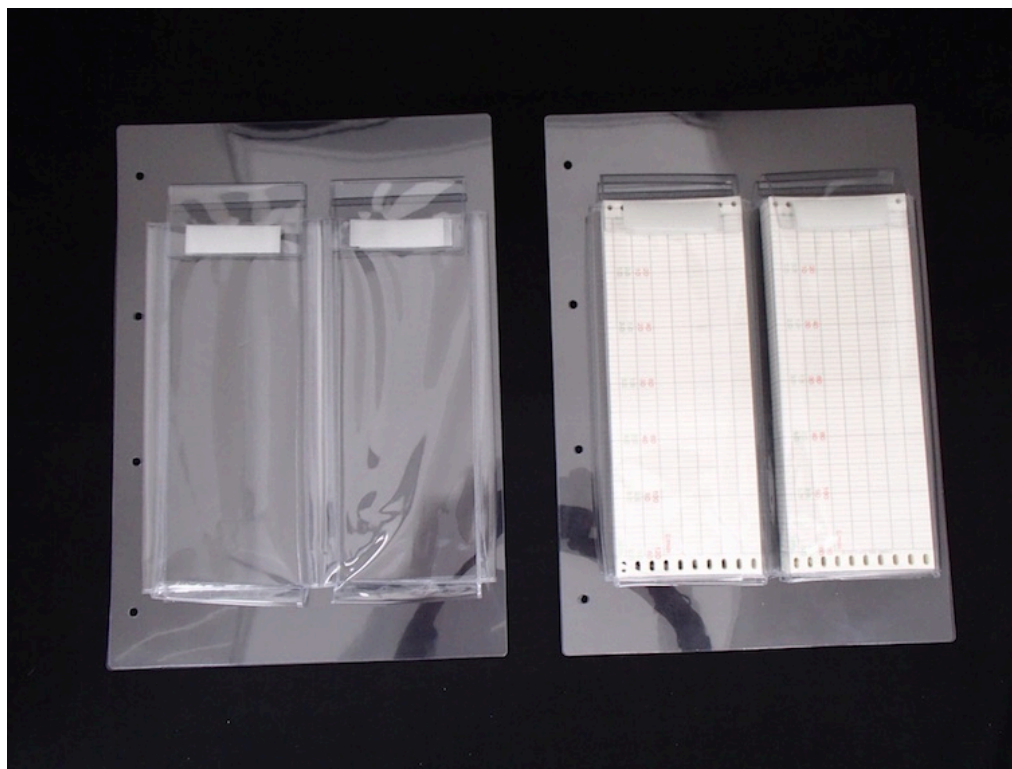

チャート紙の保管、提出用として

チャートホルダー

A4-D2P

A4サイズ 2本収納

収納可能なチャート紙

折幅75mm×長さ200mm×厚み20mm程度

折幅60mm×長さ210mm×厚み25mm程度

東陽商事株式会社